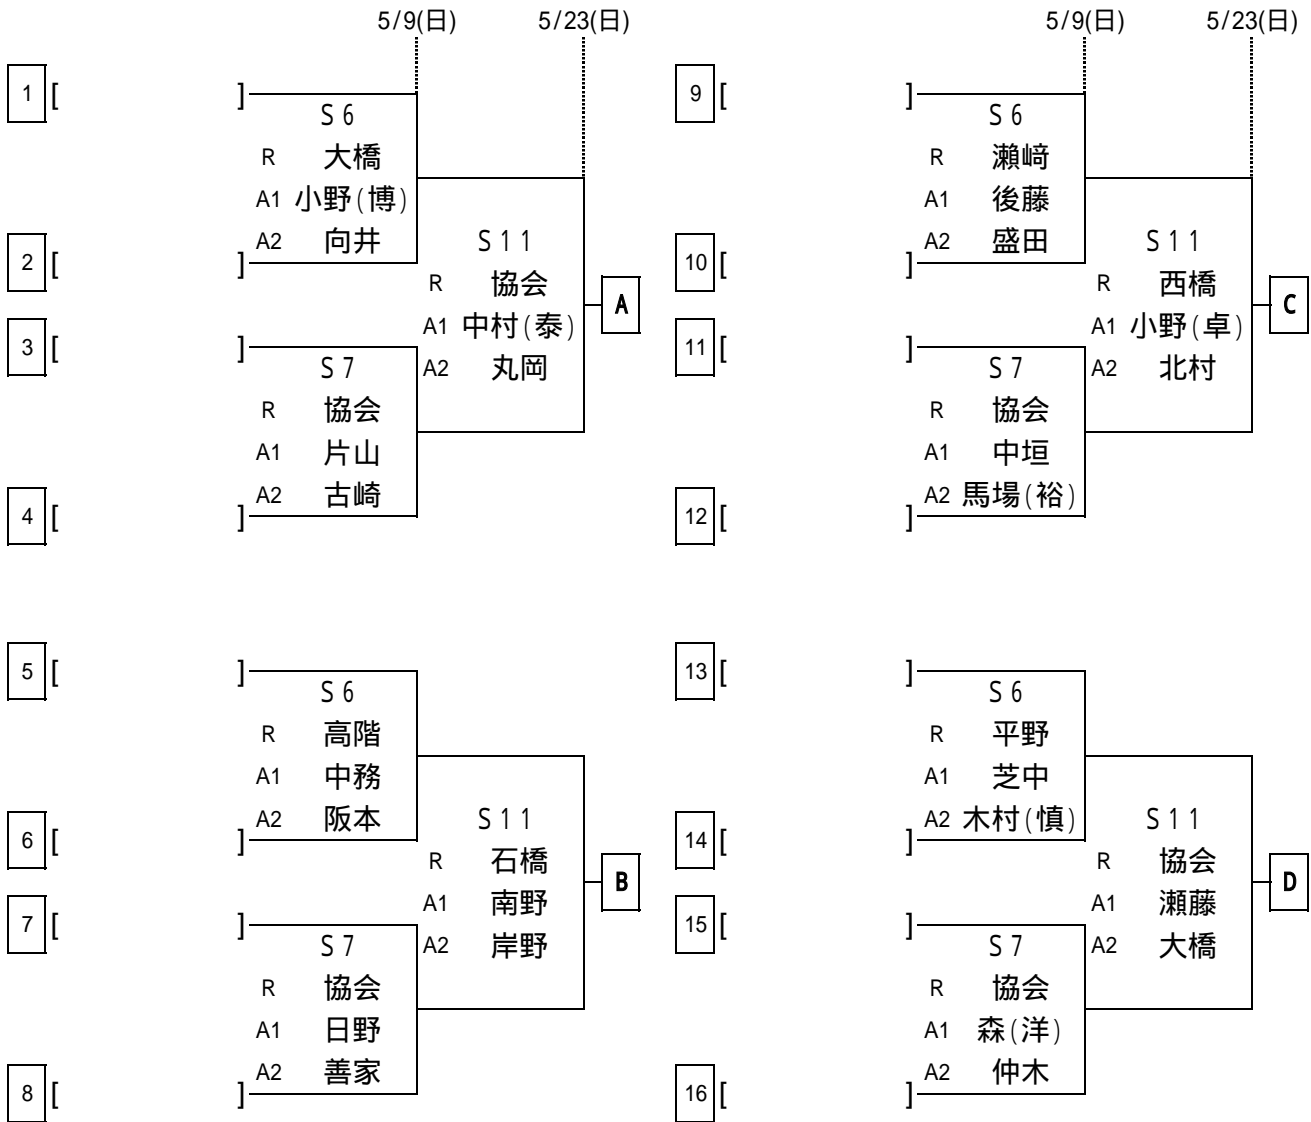

中央トーナメント

決勝リーグ

	第1試合 11:00	第2試合 13:00
5/30(日) 萩谷総合	C[ ]:A[ ]	B[ ]:D[ ]
	R A1 南野 寛太郎 A2 酒井 健示郎 Re 西村 康悦	R A1 中村 泰造 A2 田中 彰 Re 小野 卓也
6/5(土) 萩谷総合	C[ ]:D[ ]	B[ ]:A[ ]
	R 協会派遣 A1 間 明美 A2 百々谷 聡 Re 鍋谷 誠	R 協会派遣 A1 塩見 哲也 A2 岸野 敏昌 Re 中山 啓
6/6(日) 萩谷総合	C[ ]:B[ ]	A[ ]:D[ ]
	R A1 富未 豪 A2 丸岡 大輔 Re 西村 康悦	R A1 篠原 隆治 A2 高階 章一 Re 広瀬 一平